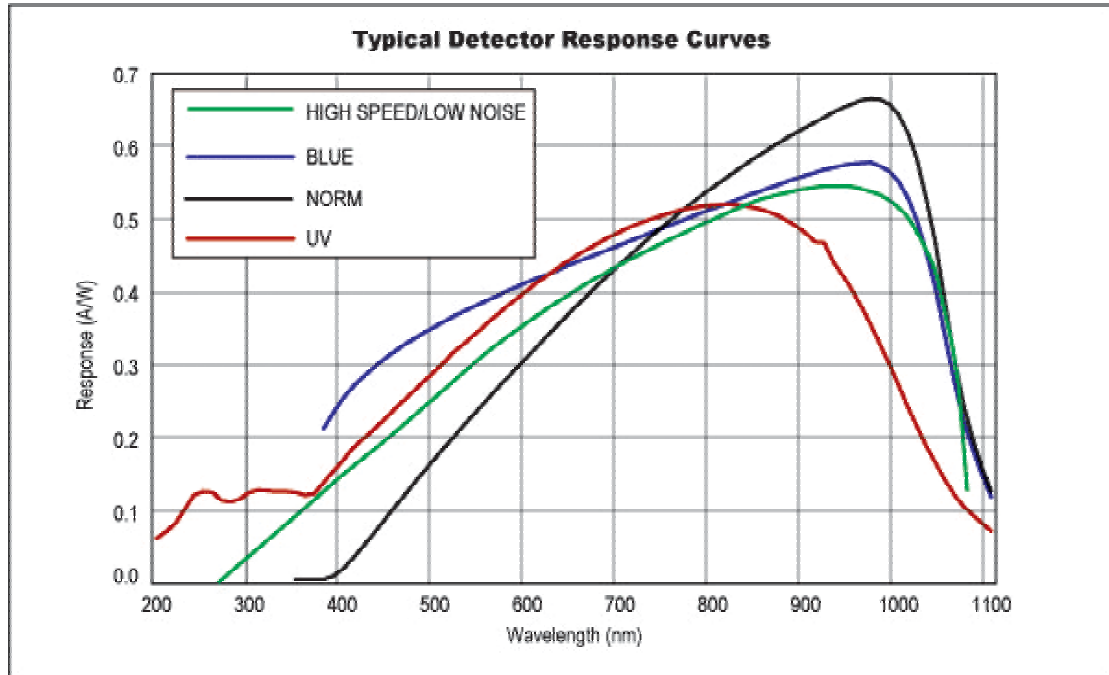

光偵測器資料

1. Response curve of the photodiode

2. 光偵測器電路